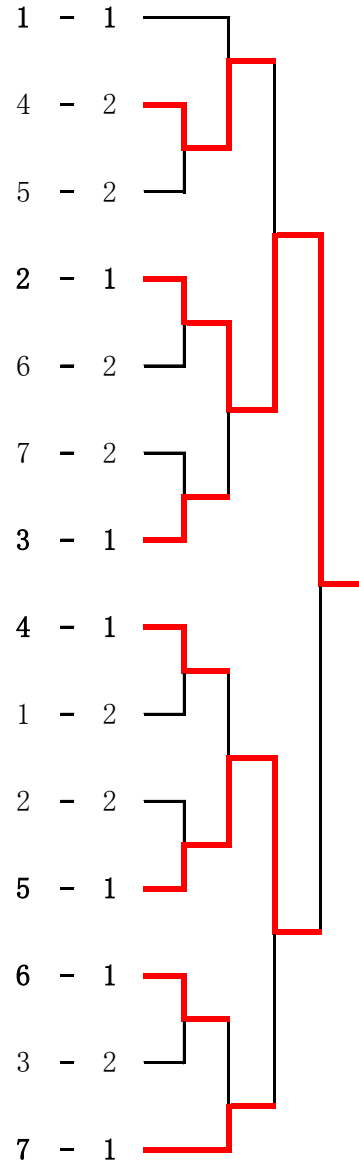

# 男子シングルス 50歳以上

コートNo.	A	B	C	D
7	遠藤 剛弘 学芸大職員	西川 武文 貫井北町	清本 正秀 卓連	
	山宮 信也 本町	野原 史宏 東町	松本 功 前原町	伊藤 広光 一中卓球サークル
	安東 和義 本町	山田 哲 一小木曜会	舟川 宜仁 中町	大野 幸春 卓連
8	木村 保幸 桜町	間瀬 俊哉 二小	山田 友喜 梶野町	西島 勝市 緑町
	岡田 良司 一小サークル	森 輝明 緑町	大久保 義之 本町小	渡部 靖 ETC
	横谷 健 貫井南町	遠藤 稔 東町	森 信義 一中卓球サークル	
9	大嶋 進 貫井南町	藤澤 博 前原町	堀江 忠男 一小木曜会	田村 一郎 緑町
	山宮 信也 本町	野原 史宏 東町	松本 功 前原町	伊藤 広光 一中卓球サークル
10	遠藤 剛弘 学芸大職員	西川 武文 貫井北町	清本 正秀 卓連	
	木村 保幸 桜町	間瀬 俊哉 二小	山田 友喜 梶野町	西島 勝市 緑町
	安東 和義 本町	山田 哲 一小木曜会	舟川 宜仁 中町	大野 幸春 卓連
11	岡田 良司 一小サークル	森 輝明 緑町	大久保 義之 本町小	渡部 靖 ETC
	大嶋 進 貫井南町	藤澤 博 前原町	堀江 忠男 一小木曜会	田村 一郎 緑町
	横谷 健 貫井南町	遠藤 稔 東町	森 信義 一中卓球サークル	

- 優 勝 木村 保幸 桜町
- 準 優 勝 安東 和義 本町
- 3 位 伊藤 広光 一中卓球サークル
- 3 位 横谷 健 貫井南町