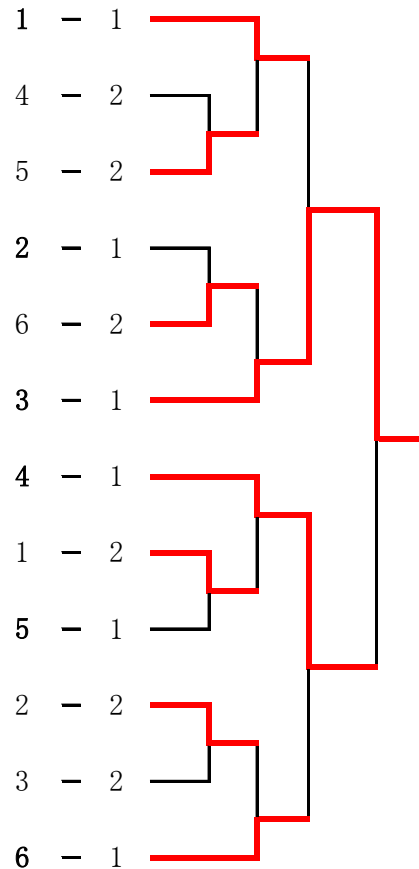

女子ダブルス 上位トーナメント

コート	A	B	C	D
11	山宮・安藤 桜町・緑町	根本・三木 火曜会	秋和・小竹 卓連	高橋(敏)・伊藤 二小・梶野町
	谷中・田中 緑町	岸野・大久保(美) 本町小	阿部・多久島 卓連	前田・有田 緑小
	大矢・田村(春) たけのこ	加藤・佐藤(和) 本町・梶野町	岩崎・木寺 土曜会	高橋(京)・脇田 木曜会
12	音・山田(令) 土曜会	本間・石崎 黄金井クラブ	日野・勝又 一小	松村・高橋(真) 水曜会
	和気・小島 本町・東町	鈴木(美)・橋本 clover	村井・余助 水曜会	大村・宮本 ETC
	大久保(晴)・鈴木 本町小	島村・大久保(包) 木曜会	渡部・松本(美) ETC	永井・浜田 卓連
14	谷中・田中 緑町	岸野・大久保(美) 本町小	阿部・多久島 卓連	前田・有田 緑小
	山宮・安藤 桜町・緑町	根本・三木 火曜会	秋和・小竹 卓連	高橋(敏)・伊藤 二小・梶野町
	大矢・田村(春) たけのこ	加藤・佐藤(和) 本町・梶野町	岩崎・木寺 土曜会	高橋(京)・脇田 木曜会
15	音・山田(令) 土曜会	本間・石崎 黄金井クラブ	日野・勝又 一小	松村・高橋(真) 水曜会
	大久保(晴)・鈴木 本町小	島村・大久保(包) 木曜会	渡部・松本(美) ETC	永井・浜田 卓連
	和気・小島 本町・東町	鈴木(美)・橋本 clover	村井・余助 水曜会	大村・宮本 ETC
16	山宮・安藤 桜町・緑町	根本・三木 火曜会	秋和・小竹 卓連	高橋(敏)・伊藤 二小・梶野町
	谷中・田中 緑町	岸野・大久保(美) 本町小	阿部・多久島 卓連	前田・有田 緑小
	大矢・田村(春) たけのこ	加藤・佐藤(和) 本町・梶野町	岩崎・木寺 土曜会	高橋(京)・脇田 木曜会

優 勝 大久保(晴)・鈴木本町小

準 優 勝 谷中・田中 緑町

3 位 山宮・安藤 桜町・緑町

3 位 和気・小島 本町・東町

女子ダブルス 下位トーナメント

コート	A	B	C	D
11	山宮・安藤 桜町・緑町	根本・三木 火曜会	秋和・小竹 卓連	高橋(敏)・伊藤 二小・梶野町
	谷中・田中 緑町	岸野・大久保(美) 本町小	阿部・多久島 卓連	前田・有田 緑小
	大矢・田村(春) たけのこ	加藤・佐藤(和) 本町・梶野町	岩崎・木寺 土曜会	高橋(京)・脇田 木曜会
12	音・山田(令) 土曜会	本間・石崎 黄金井クラブ	日野・勝又 一小	松村・高橋(真) 水曜会
	和気・小島 本町・東町	鈴木(美)・橋本 clover	村井・余助 水曜会	大村・宮本 ETC
13	大久保(晴)・鈴木 本町小	島村・大久保(包) 木曜会	渡部・松本(美) ETC	永井・浜田 卓連
14	谷中・田中 緑町	岸野・大久保(美) 本町小	阿部・多久島 卓連	前田・有田 緑小
15	山宮・安藤 桜町・緑町	根本・三木 火曜会	秋和・小竹 卓連	高橋(敏)・伊藤 二小・梶野町
	大矢・田村(春) たけのこ	加藤・佐藤(和) 本町・梶野町	岩崎・木寺 土曜会	高橋(京)・脇田 木曜会
	音・山田(令) 土曜会	本間・石崎 黄金井クラブ	日野・勝又 一小	松村・高橋(真) 水曜会
	大久保(晴)・鈴木 本町小	島村・大久保(包) 木曜会	渡部・松本(美) ETC	永井・浜田 卓連
16	和気・小島 本町・東町	鈴木(美)・橋本 clover	村井・余助 水曜会	大村・宮本 ETC