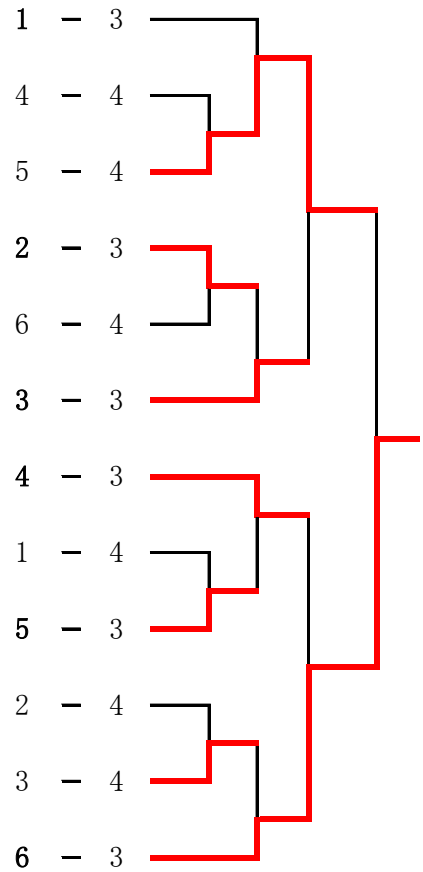

女子ダブルス 上位トーナメント

コート	A	B	C	D
11	山宮・安藤 桜町・緑町	根本・三木 火曜会	秋和・小竹 卓連	高橋(敏)・伊藤 二小・梶野町
	谷中・田中 緑町	岸野・大久保(美) 本町小	阿部・多久島 卓連	前田・有田 緑小
	大矢・田村(春) たけのこ	加藤・佐藤(和) 本町・梶野町	岩崎・木寺 土曜会	高橋(京)・脇田 木曜会
12	音・山田(令) 土曜会	本間・石崎 黄金井クラブ	日野・勝又 一小	松村・高橋(真) 水曜会
	和気・小島 本町・東町	鈴木(美)・橋本 clover	村井・余助 水曜会	大村・宮本 ETC
	大久保(晴)・鈴木 本町小	島村・大久保(包) 木曜会	渡部・松本(美) ETC	永井・浜田 卓連
14	谷中・田中 緑町	岸野・大久保(美) 本町小	阿部・多久島 卓連	前田・有田 緑小
	山宮・安藤 桜町・緑町	根本・三木 火曜会	秋和・小竹 卓連	高橋(敏)・伊藤 二小・梶野町
	大矢・田村(春) たけのこ	加藤・佐藤(和) 本町・梶野町	岩崎・木寺 土曜会	高橋(京)・脇田 木曜会
15	音・山田(令) 土曜会	本間・石崎 黄金井クラブ	日野・勝又 一小	松村・高橋(真) 水曜会
	大久保(晴)・鈴木 本町小	島村・大久保(包) 木曜会	渡部・松本(美) ETC	永井・浜田 卓連
	和気・小島 本町・東町	鈴木(美)・橋本 clover	村井・余助 水曜会	大村・宮本 ETC
16	山宮・安藤 桜町・緑町	根本・三木 火曜会	秋和・小竹 卓連	高橋(敏)・伊藤 二小・梶野町
	谷中・田中 緑町	岸野・大久保(美) 本町小	阿部・多久島 卓連	前田・有田 緑小
	大矢・田村(春) たけのこ	加藤・佐藤(和) 本町・梶野町	岩崎・木寺 土曜会	高橋(京)・脇田 木曜会

優 勝 大久保(晴)・鈴木本町小

準 優 勝 谷中・田中 緑町

3 位 山宮・安藤 桜町・緑町

3 位 和気・小島 本町・東町

女子ダブルス 下位トーナメント

コート	A	B	C	D
11	山宮・安藤 桜町・緑町	根本・三木 火曜会	秋和・小竹 卓連	高橋(敏)・伊藤 二小・梶野町
	谷中・田中 緑町	岸野・大久保(美) 本町小	阿部・多久島 卓連	前田・有田 緑小
	大矢・田村(春) たけのこ	加藤・佐藤(和) 本町・梶野町	岩崎・木寺 土曜会	高橋(京)・脇田 木曜会
12	音・山田(令) 土曜会	本間・石崎 黄金井クラブ	日野・勝又 一小	松村・高橋(真) 水曜会
	和気・小島 本町・東町	鈴木(美)・橋本 clover	村井・余助 水曜会	大村・宮本 ETC
13	大久保(晴)・鈴木 本町小	島村・大久保(包) 木曜会	渡部・松本(美) ETC	永井・浜田 卓連
14	谷中・田中 緑町	岸野・大久保(美) 本町小	阿部・多久島 卓連	前田・有田 緑小
15	山宮・安藤 桜町・緑町	根本・三木 火曜会	秋和・小竹 卓連	高橋(敏)・伊藤 二小・梶野町
	大矢・田村(春) たけのこ	加藤・佐藤(和) 本町・梶野町	岩崎・木寺 土曜会	高橋(京)・脇田 木曜会
	音・山田(令) 土曜会	本間・石崎 黄金井クラブ	日野・勝又 一小	松村・高橋(真) 水曜会
	大久保(晴)・鈴木 本町小	島村・大久保(包) 木曜会	渡部・松本(美) ETC	永井・浜田 卓連
16	和気・小島 本町・東町	鈴木(美)・橋本 clover	村井・余助 水曜会	大村・宮本 ETC