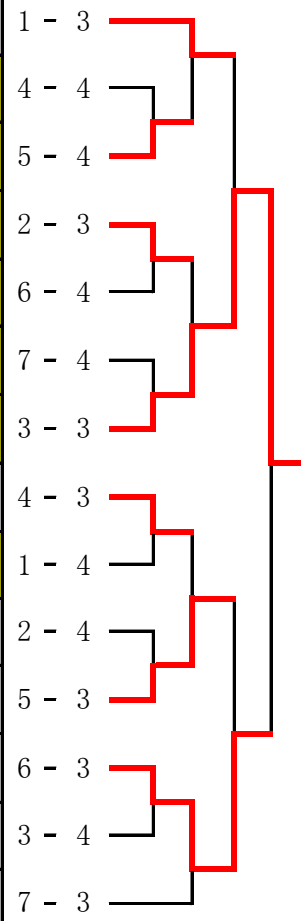

男子ダブルス 上位トーナメント

コートNo	A	B	C	D	
1	馬場・山宮(孝) 卓連	安東・岡田 一小	金子・大関 本町小		1 - 1
	赤羽・門田 本町	伊藤・森(信) 一中卓球サークル	藤澤・大野 卓連		4 - 2
2	大嶋・横谷 貫井南町	内海・花野 小金井市役所	市間・間瀬 卓連・二小	宮入・山田(久) 梶野町	5 - 2
	加藤(紳)・加藤(雅) 本町	木村・谷口 卓連	宮入・荻田 卓連	堀江・山田 一小木曜会	2 - 1
	小林・大村 中町・梶野町	蓼沼・古川 小金井JTC	森(輝)・山宮(信) 緑町・本町	松本・舟川 前原・中町	6 - 2
3	清水・石山(晃) 卓連	大久保・西川 本町小	大賀・蛭名 中町		7 - 2
	竹中・小野 小金井JTC	ジェームス・栄 一小	渡部・坂本 ETC	遠藤・田村(一) 学芸大・緑町	3 - 1
4	赤羽・門田 本町	伊藤・森(信) 一中卓球サークル	藤澤・大野 卓連		4 - 1
	馬場・山宮(孝) 卓連	安東・岡田 一小	金子・大関 本町小		1 - 2
5	加藤(紳)・加藤(雅) 本町	木村・谷口 卓連	宮入・荻田 卓連	堀江・山田 一小木曜会	2 - 2
	大嶋・横谷 貫井南町	内海・花野 小金井市役所	市間・間瀬 卓連・二小	宮入・山田(久) 梶野町	5 - 1
6	小林・大村 中町・梶野町	蓼沼・古川 小金井JTC	森(輝)・山宮(信) 緑町・本町	松本・舟川 前原・中町	6 - 1
	竹中・小野 小金井JTC	ジェームス・栄 一小	渡部・坂本 ETC	遠藤・田村(一) 学芸大・緑町	3 - 2
7	清水・石山(晃) 卓連	大久保・西川 本町小	大賀・蛭名 中町		7 - 1

- 優 勝 蓼沼・古川 小金井JTC
- 準 優 勝 馬場・山宮(孝) 卓連
- 3 位 赤羽・門田 本町
- 3 位 竹中・小野 小金井JTC

男子ダブルス 下位トーナメント

カドマンノルヘ トロトノノルヘ

コートNo	A	B	C	D
1	馬場・山宮(孝) 卓連	安東・岡田 一小	金子・大関 本町小	
	赤羽・門田 本町	伊藤・森(信) 一中卓球サークル	藤澤・大野 卓連	
2	大嶋・横谷 貫井南町	内海・花野 小金井市役所	市間・間瀬 卓連・二小	宮入・山田(久) 梶野町
	加藤(紳)・加藤(雅) 本町	木村・谷口 卓連	宮入・荻田 卓連	堀江・山田 一小木曜会
	小林・大村 中町・梶野町	蓼沼・古川 小金井JTC	森(輝)・山宮(信) 緑町・本町	松本・舟川 前原・中町
3	清水・石山(晃) 卓連	大久保・西川 本町小	大賀・蛭名 中町	
	竹中・小野 小金井JTC	ジェームス・栄 一小	渡部・坂本 ETC	遠藤・田村(一) 学芸大・緑町
4	赤羽・門田 本町	伊藤・森(信) 一中卓球サークル	藤澤・大野 卓連	
	馬場・山宮(孝) 卓連	安東・岡田 一小	金子・大関 本町小	
5	加藤(紳)・加藤(雅) 本町	木村・谷口 卓連	宮入・荻田 卓連	堀江・山田 一小木曜会
	大嶋・横谷 貫井南町	内海・花野 小金井市役所	市間・間瀬 卓連・二小	宮入・山田(久) 梶野町
6	小林・大村 中町・梶野町	蓼沼・古川 小金井JTC	森(輝)・山宮(信) 緑町・本町	松本・舟川 前原・中町
	竹中・小野 小金井JTC	ジェームス・栄 一小	渡部・坂本 ETC	遠藤・田村(一) 学芸大・緑町
7	清水・石山(晃) 卓連	大久保・西川 本町小	大賀・蛭名 中町	

1 位 遠藤・田村(一) 学芸大・緑町

2 位 森(輝)・山宮(信) 緑町・本町