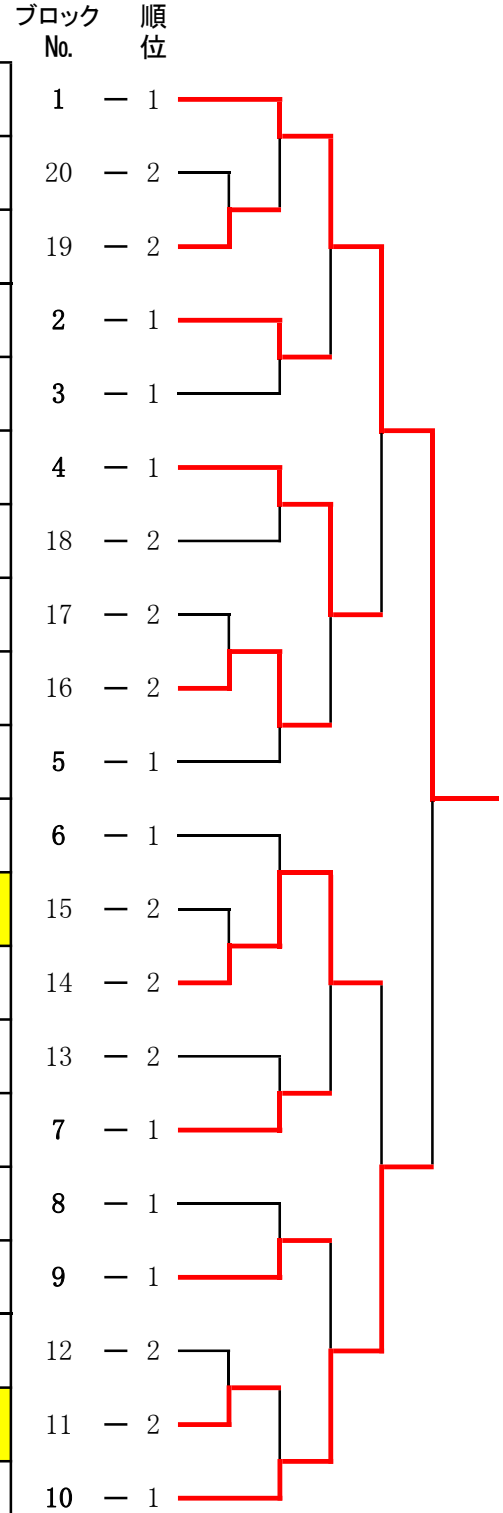

男子中学生の部 上位トーナメント (予選リーグ1位・2位通過者)

優勝 廣中智亮 一中
 準優勝 谷口晴秋 小金井JTC
 3位 古川絢一 武蔵野東中学校
 3位 矢野大吉 南中

上位トーナメント①

コートNo.
決勝 予選

	A	B	C	D
1	廣中智亮 一中	渡邊康汰 南中	金子幸宏 東京電機大中	
	西川旺亮 南中	田原宙知 東京電機大中	池田創 学芸大附属中	
	川崎北斗 武蔵野東中学校	永野智也 東京電機大中	塚田友晃 一中	中村 南中
	田村英暉 東京電機大中	穴戸隆希 一中	犬飼竣介 学芸大附属中	白瀬洸太 南中
2	菊地陽和太 一中	網中優太 東京電機大中	木村聖 東京電機大中	大澤智弘 武蔵野東中学校
	河原健人 東京電機大中	石丸晴仁 武蔵野東中学校	重松隆成 一中	岩佐卓弥 南中
3	伊妻咲翔 南中	興梶善 一中	寺澤琢己 学芸大附属中	森窪友也 東京電機大中
	芝本泰知 武蔵野東中学校	八代醒晃 東京電機大中	橋本壮悟 一中	柴田一音 南中
	田中岳斗 学芸大附属中	河井蔵乃佑 南中	三浦悠仁 武蔵野東中学校	山村和之 東京電機大中
4	谷口晴秋 小金井JTC	堀之内悠也 南中	今任崇大 東京電機大中	安田恵大 一中
	高橋優輝 南中	猿渡陽基 東京電機大中	南部大地 一中	向井悠人 学芸大附属中
	小池達也 一中	儀間雅治 南中	栗沢治也 東京電機大中	大野晃佑 学芸大附属中
5	渡辺簾 東京電機大中	矢野 南中	鈴木大志 スポ少	井内煌惺 武蔵野東中学校
	森川遼人 学芸大附属中	中村優心 東京電機大中	岡崎隼人 南中	上村由布ノ介 武蔵野東中学校
	保科尚汰 一中	坂口柚樹 東京電機大中	鶴見悠人 南中	山浦大輝 学芸大附属中
6	田上陽 南中	佐藤丈丹 学芸大附属中	石寺将大 武蔵野東中学校	灰塚啓泰 東京電機大中
	清本翔流 一中	山澤拓斗 東京電機大中	小野魁也 武蔵野東中学校	近藤良多 学芸大附属中
	藤田宏也 学芸大附属中	盛田一希 東京電機大中	大川原涼介 一中	川崎隼人 武蔵野東中学校
	山根 南中	近藤蒼唯 南中	後田權 一中	鈴木伸之輔 東京電機大中
7	古川絢一 武蔵野東中学校	田村彰悟 東京電機大中	小林琉斗 学芸大附属中	重松隆太 スポ少

以下 上位トーナメント②に続く

上位トーナメント②

コートNo.
決勝 予選

ブロック
No. 順位

	A	B	C	D
6	山根 南中	近藤蒼唯 南中	後田權 一中	鈴木伸之輔 東京電機大中
	古川絢一 武蔵野東中学校	田村彰悟 東京電機大中	小林琉斗 学芸大附属中	重松隆太 スポ少
	清本翔流 一中	山澤拓斗 東京電機大中	小野魁也 武蔵野東中学校	近藤良多 学芸大附属中
	藤田宏也 学芸大附属中	盛田一希 東京電機大中	大川原涼介 一中	川崎隼人 武蔵野東中学校
7	森川遼人 学芸大附属中	中村優心 東京電機大中	岡崎隼人 南中	上村由布ノ介 武蔵野東中学校
	渡辺簾 東京電機大中	矢野大吉 南中	鈴木大志 スポ少	井内煌惺 武蔵野東中学校
	田上陽 南中	佐藤丈母 学芸大附属中	石寺将大 武蔵野東中学校	灰塚啓泰 東京電機大中
	保科尚汰 一中	坂口柚樹 東京電機大中	鶴見悠人 南中	山浦大輝 学芸大附属中
	高橋優輝 南中	猿渡陽基 東京電機大中	南部大地 一中	向井悠人 学芸大附属中
8	小池達也 一中	儀間雅治 南中	栗沢治也 東京電機大中	大野晃佑 学芸大附属中
	田中岳斗 学芸大附属中	河井蔵乃佑 南中	三浦悠仁 武蔵野東中学校	山村和之 東京電機大中
	谷口晴秋 小金井JTC	堀之内悠也 南中	今任崇大 東京電機大中	安田恵大 一中
	河原健人 東京電機大中	石丸晴仁 武蔵野東中学校	重松隆成 一中	岩佐卓弥 南中
	菊地陽和太 一中	網中優太 東京電機大中	木村聖 東京電機大中	大澤智弘 武蔵野東中学校
	芝本泰知 武蔵野東中学校	八代醒晃 東京電機大中	橋本壮悟 一中	柴田一音 南中
9	伊妻咲翔 南中	興侶善 一中	寺澤琢己 学芸大附属中	森窪友也 東京電機大中
	川崎北斗 武蔵野東中学校	永野智也 東京電機大中	塚田友晃 一中	中村 南中
10	田村英暉 東京電機大中	宍戸隆希 一中	犬飼竣介 学芸大附属中	白瀬洸太 南中
	廣中智亮 一中	渡邊康汰 南中	金子幸宏 東京電機大中	
	西川旺亮 南中	田原宙知 東京電機大中	池田創 学芸大附属中	