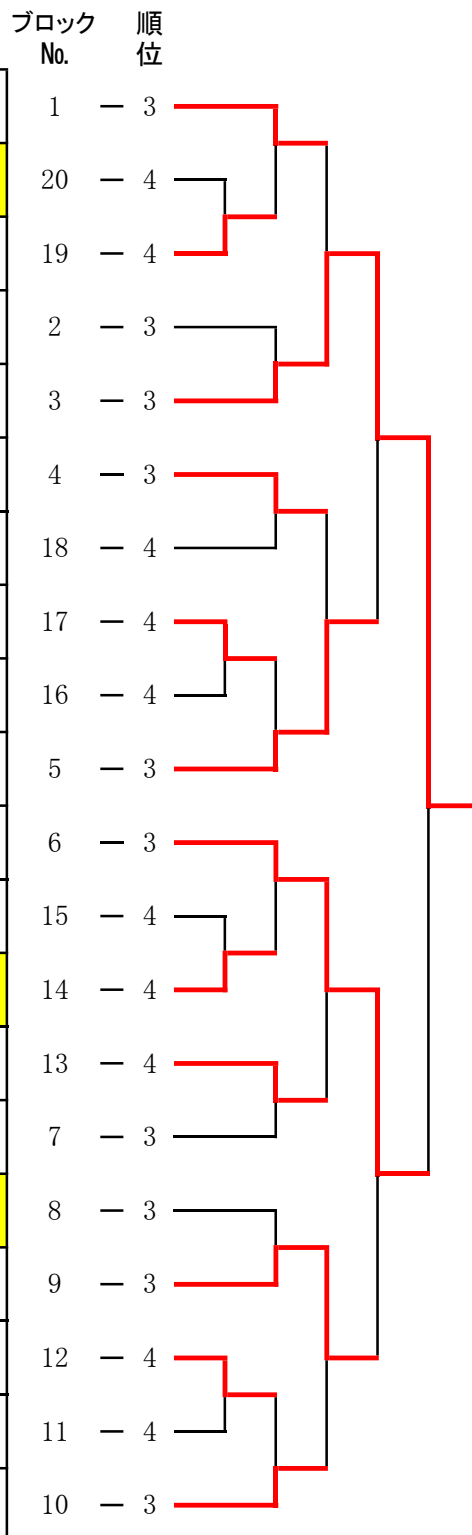

男子中学生の部 下位トーナメント (予選リーグ3位・4位通過者)

敢闘賞 1位 渡辺 簾 東京電機大中
 敢闘賞 2位 木村 聖 東京電機大中

下位トーナメント①

コートNo.
決勝 予選

	A	B	C	D
	廣中智亮 一中	渡邊康汰 南中	金子幸宏 東京電機大中	
	西川旺亮 南中	田原宙知 東京電機大中	池田創 学芸大附属中	
	川崎北斗 武蔵野東中学校	永野智也 東京電機大中	塚田友晃 一中	中村 南中
	田村英暉 東京電機大中	穴戸隆希 一中	犬飼竣介 学芸大附属中	白瀬洸太 南中
	菊地陽和太 一中	網中優太 東京電機大中	木村聖 東京電機大中	大澤智弘 武蔵野東中学校
	河原健人 東京電機大中	石丸晴仁 武蔵野東中学校	重松隆成 一中	岩佐卓弥 南中
	伊妻咲翔 南中	興梶善 一中	寺澤琢己 学芸大附属中	森窪友也 東京電機大中
	芝本泰知 武蔵野東中学校	八代醒晃 東京電機大中	橋本壮悟 一中	柴田一音 南中
	田中岳斗 学芸大附属中	河井蔵乃佑 南中	三浦悠仁 武蔵野東中学校	山村和之 東京電機大中
	谷口晴秋 小金井JTC	堀之内悠也 南中	今任崇大 東京電機大中	安田恵大 一中
	高橋優輝 南中	猿渡陽基 東京電機大中	南部大地 一中	向井悠人 学芸大附属中
	小池達也 一中	儀間雅治 南中	栗沢治也 東京電機大中	大野晃佑 学芸大附属中
	渡辺簾 東京電機大中	矢野 南中	鈴木大志 スポ少	井内煌惺 武蔵野東中学校
	森川遼人 学芸大附属中	中村優心 東京電機大中	岡崎隼人 南中	上村由布ノ介 武蔵野東中学校
	保科尚汰 一中	坂口柚樹 東京電機大中	鶴見悠人 南中	山浦大輝 学芸大附属中
	田上陽 南中	佐藤丈丹 学芸大附属中	石寺将大 武蔵野東中学校	灰塚啓泰 東京電機大中
	清本翔流 一中	山澤拓斗 東京電機大中	小野魁也 武蔵野東中学校	近藤良多 学芸大附属中
	藤田宏也 学芸大附属中	盛田一希 東京電機大中	大川原涼介 一中	川崎隼人 武蔵野東中学校
	奥田要 小金井JTC	近藤蒼唯 南中	後田權 一中	鈴木伸之輔 東京電機大中
	古川絢一 武蔵野東中学校	田村彰悟 東京電機大中	小林琉斗 学芸大附属中	重松隆太 スポ少

以下 下位トーナメント②に続く

下位トーナメント②

コートNo.
決勝 予選

	A	B	C	D
	山根 南中	近藤蒼唯 南中	後田權 一中	鈴木伸之輔 東京電機大中
	古川絢一 武蔵野東中学校	田村彰悟 東京電機大中	小林琉斗 学芸大附属中	重松隆太 スポ少
	清本翔流 一中	山澤拓斗 東京電機大中	小野魁也 武蔵野東中学校	近藤良多 学芸大附属中
	藤田宏也 学芸大附属中	盛田一希 東京電機大中	大川原涼介 一中	川崎隼人 武蔵野東中学校
	森川遼人 学芸大附属中	中村優心 東京電機大中	岡崎隼人 南中	上村由布ノ介 武蔵野東中学校
	渡辺簾 東京電機大中	畑謙信 東京電機大中	鈴木大志 スポ少	井内煌惺 武蔵野東中学校
	田上陽 南中	佐藤丈母 学芸大附属中	石寺将大 武蔵野東中学校	灰塚啓泰 東京電機大中
	保科尚汰 一中	坂口柚樹 東京電機大中	鶴見悠人 南中	山浦大輝 学芸大附属中
	高橋優輝 南中	猿渡陽基 東京電機大中	南部大地 一中	向井悠人 学芸大附属中
	小池達也 一中	儀間雅治 南中	栗沢治也 東京電機大中	大野晃佑 学芸大附属中
	田中岳斗 学芸大附属中	河井蔵乃佑 南中	三浦悠仁 武蔵野東中学校	山村和之 東京電機大中
	谷口晴秋 小金井JTC	堀之内悠也 南中	今任崇大 東京電機大中	安田恵大 一中
	河原健人 東京電機大中	石丸晴仁 武蔵野東中学校	重松隆成 一中	岩佐卓弥 南中
	菊地陽和太 一中	網中優太 東京電機大中	木村聖 東京電機大中	大澤智弘 武蔵野東中学校
	芝本泰知 武蔵野東中学校	八代醒晃 東京電機大中	橋本壮悟 一中	柴田一音 南中
	伊妻咲翔 南中	興柁善 一中	寺澤琢己 学芸大附属中	森窪友也 東京電機大中
	川崎北斗 武蔵野東中学校	永野智也 東京電機大中	塚田友晃 一中	中村 南中
	田村英暉 東京電機大中	宍戸隆希 一中	犬飼竣介 学芸大附属中	白瀬洸太 南中
	廣中智亮 一中	渡邊康汰 南中	金子幸宏 東京電機大中	
	西川旺亮 南中	田原宙知 東京電機大中	池田創 学芸大附属中	