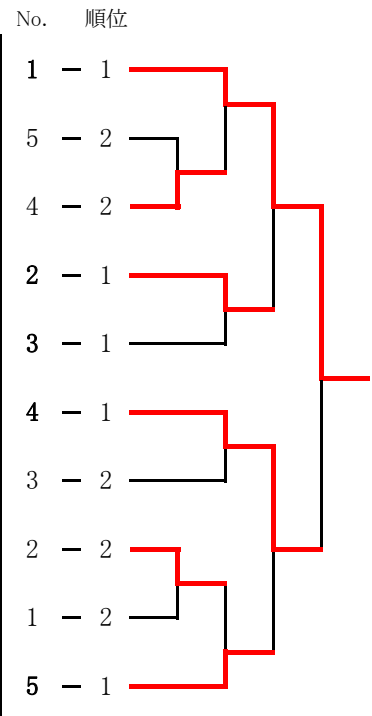

女子ダブルスの部 上位トーナメント (予選リーグ1位・2位通過者)

優勝 鈴木・大久保 (本町小) 3位 山宮・下崎 (桜・貫井南)
準優勝 大久保・山田 (卓連C) 3位 和気・小島 (本町・東町)

女子ダブルス

予選コート

No.	A	B	C	D
12	鈴木・大久保 本町小	大久保・島村 緑町	大滝・福田 東町・中町	石崎・永井 一小サークル
	和気・小島 本町・東町	堀川・竹内 桜町・本町	高橋・脇田 木曜会	石神・保坂 関野・緑
	大久保・山田 卓連C	加藤・佐藤 本町・梶野	橋本・鈴木 ETC	西山・河村 緑町
13	山宮・下崎 桜・貫井南	有田・前田 水曜会	島田・高橋 二小	余助・村井 水曜会
	田村・大矢 けやき	木寺・高橋 中町・関野	渡部・松本 ETC	木原・落合 桜町・東町
14	大久保・山田 卓連C	加藤・佐藤 本町・梶野	橋本・鈴木 ETC	西山・河村 緑町
	田村・大矢 けやき	木寺・高橋 中町・関野	渡部・松本 ETC	木原・落合 桜町・東町
	山宮・下崎 桜・貫井南	有田・前田 水曜会	島田・高橋 二小	余助・村井 水曜会
15	鈴木・大久保 本町小	大久保・島村 緑町	大滝・福田 東町・中町	石崎・永井 一小サークル
	和気・小島 本町・東町	堀川・竹内 桜町・本町	高橋・脇田 木曜会	石神・保坂 関野・緑
	大久保・山田 卓連C	加藤・佐藤 本町・梶野	橋本・鈴木 ETC	西山・河村 緑町
16	田村・大矢 けやき	木寺・高橋 中町・関野	渡部・松本 ETC	木原・落合 桜町・東町
	山宮・下崎 桜・貫井南	有田・前田 水曜会	島田・高橋 二小	余助・村井 水曜会
16	鈴木・大久保 本町小	大久保・島村 緑町	大滝・福田 東町・中町	石崎・永井 一小サークル
	和気・小島 本町・東町	堀川・竹内 桜町・本町	高橋・脇田 木曜会	石神・保坂 関野・緑
	大久保・山田 卓連C	加藤・佐藤 本町・梶野	橋本・鈴木 ETC	西山・河村 緑町

ブロック