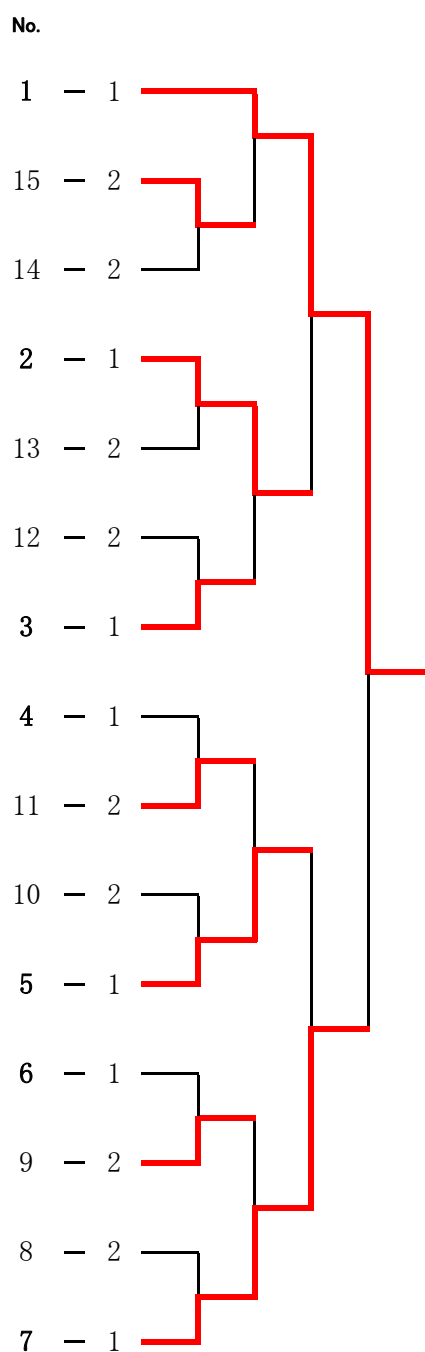

中学生男子の部 上位トーナメント (予選リーグ1位・2位通過者)

優勝 井上諄大 一中
 準優勝 矢島光 一中
 3位 是枝眞 一中
 3位 北澤慶貴 一中

中学生男子(1)

予選コート

ブロック

No.	A	B	C	D
1	井上諄大 一中	山崎琉叶 南中	江口大賀 武蔵野東中	
	矢島光 一中	入江涼介 南中	岡部瑛季 一中	鈴木晴翔 南中
	島田優 学大小金井中	新井翔太 一中	山口隼 一中	高木駿 南中
1	日原悠陽 一中	柴田航 一中	中平太一 武蔵野東中	野邊響雅 南中
	小田川航平 一中	内村春貴 学大小金井中	篠原孝佑 南中	澤琥太 南中
	木原弘太郎 立川国際中	齋藤佑磨 一中	小辻統太郎 武蔵野東中	湯浅架月 南中
2	吉川武蔵 学大小金井中	下田侑飛 一中	荒川幹史 一中	加藤滉太 南中
3	飯島一貴 南中	俵成堂 南中	河井柊吾 一中	京谷辰彦 一中
	黒岡二郎 南中	真中勇太郎 武蔵野東中	渡邊稜青 学大小金井中	岩下徳将 一中
4	山本紘夢 武蔵野東中	松村優吾 一中	伊妻蒼翔 南中	伊藤直宏 南中
	横手青央 南中	石部瑞己 一中	堀之内尚洋 南中	佐藤穂希 学大小金井中
5	北池和寅 南中	藤本涼平 一中	森川結斗 南中	伊藤駿 一中
	吉川智洋 学大小金井中	浦田陽介 南中	堤英寿 一中	山室和大 一中
6	北澤慶貴 一中	長山勇斗 南中	松本力飛 武蔵野東中	能城咲玖 一中
	是枝眞 一中	奥田聡介 南中	中島嵩人 学大小金井中	加賀谷圭吾 武蔵野東中

中学生男子(2)

予選コート

ブロック

No.	A	B	C	D
7	北澤慶貴 一中	長山勇斗 南中	松本力飛 武蔵野東中	能城咲玖 一中
	是枝眞 一中	奥田聡介 南中	中島嵩人 学大小金井中	加賀谷圭吾 武蔵野東中
8	北池和寅 南中	藤本涼平 一中	森川結斗 南中	伊藤駿 一中
	吉川智洋 学大小金井中	浦田陽介 南中	堤英寿 一中	山室和大 一中
9	山本紘夢 武蔵野東中	松村優吾 一中	伊妻蒼翔 南中	伊藤直宏 南中
	横手青央 南中	石部瑞己 一中	堀之内尚洋 南中	佐藤穂希 学大小金井中
10	飯島一貴 南中	俵成堂 南中	河井柊吾 一中	京谷辰彦 一中
	黒岡二郎 南中	真中勇太朗 武蔵野東中	渡邊稜青 学大小金井中	岩下徳将 一中
11	木原弘太郎 立川国際中	齋藤佑磨 一中	小辻統太郎 武蔵野東中	湯浅架月 南中
	吉川武蔵 学大小金井中	下田侑飛 一中	荒川幹史 一中	加藤滉太 南中
12	日原悠陽 一中	柴田航 一中	中平太一 武蔵野東中	野邊響雅 南中
	小田川航平 一中	内村春貴 学大小金井中	篠原孝佑 南中	澤琥太 南中
12	島田優 学大小金井中	新井翔太 一中	山口隼 一中	高木駿 南中
	井上諄大 一中	山崎琉叶 南中	江口大賀 武蔵野東中	
13	矢島光 一中	入江涼介 南中	岡部瑛季 一中	鈴木晴翔 南中